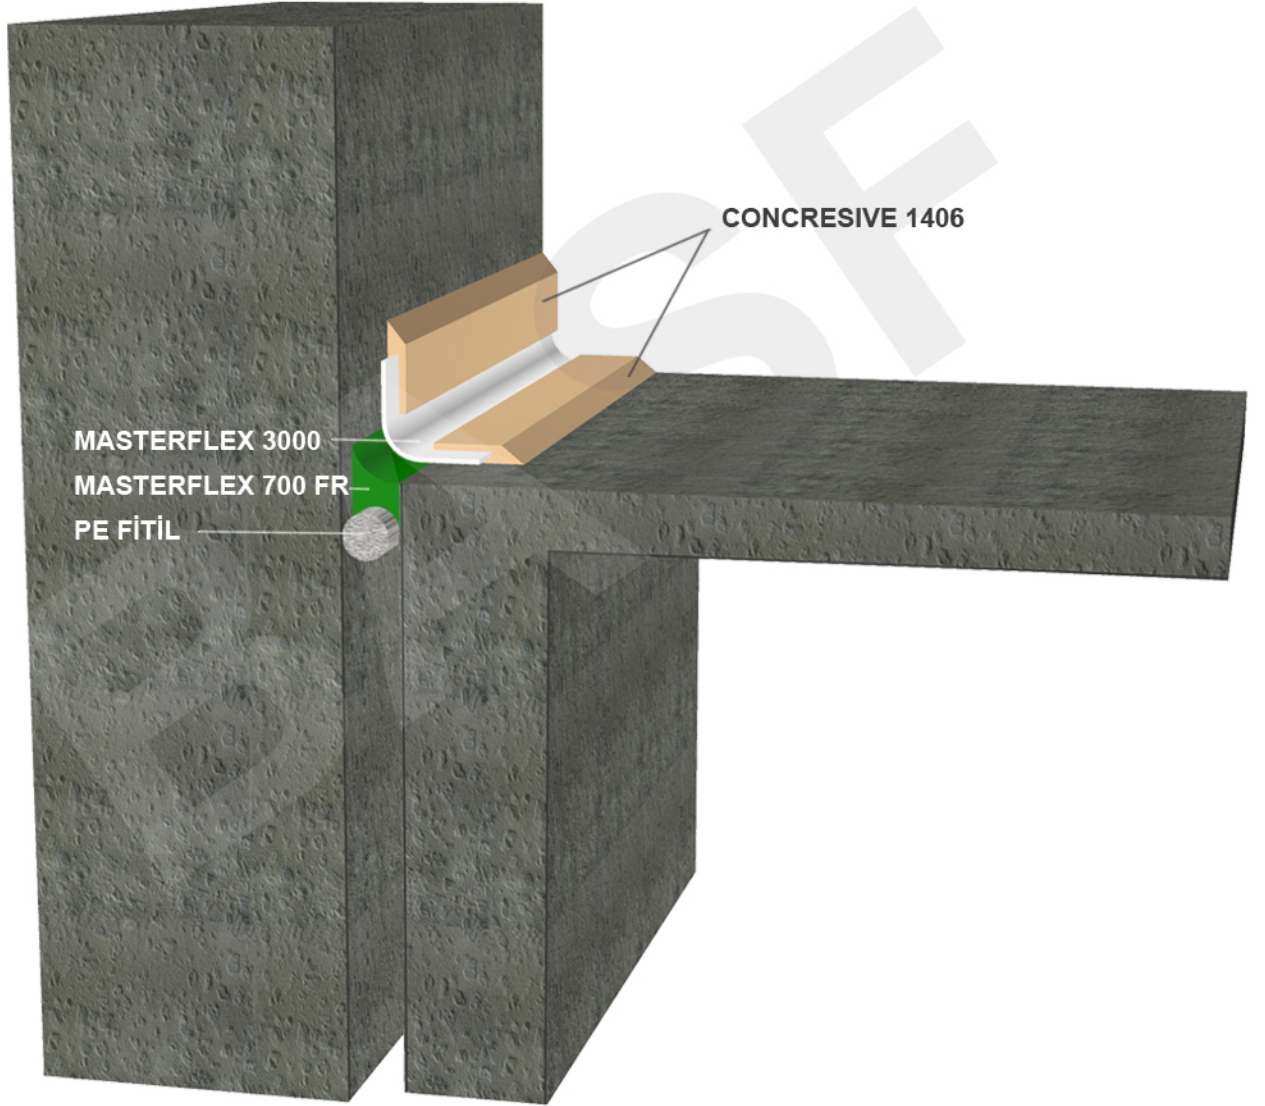

\*Dilatasyon genişliği 5cm veya altında ise

The Chemical Company

BASF YAPI KİMYASALLARI SAN. A.Ş.

Mete Plaza Değirmenyolu Cad.

Huzurhoca sok. No:84 Kat:9-17

34752 İçerenköy Ataşehir/İstanbul

ÇİZİM ADI :

DİLATASYON (5CM VE ALTINDA GENİŞLİK)

ÇİZİM KODU :

M-E-J-8

ÖLÇEK :

ÖLÇEKSİZ