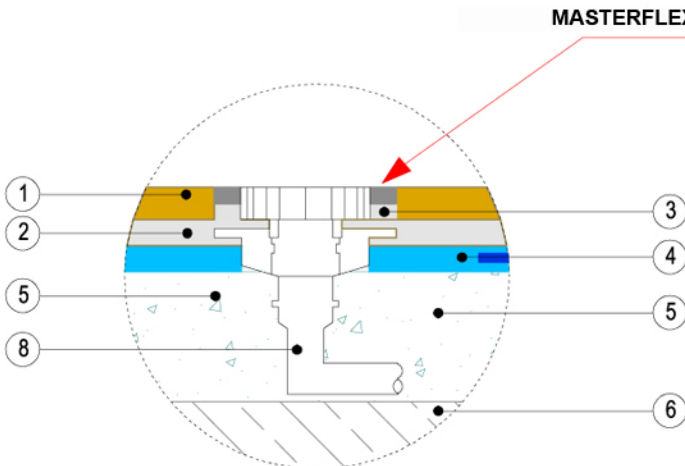

MASTERFLEX 145

DETAY B

DETAY A

MASTERFLEX 145

1	SERAMİK KAPLAMA
2	MASTERTILE 93 FLEX
3	MASTERTILE 565 HF
4	MASTERSEAL 566
5	EĞİM ŞAPI
6	BETONARME DÖŞEME
7	BETONARME PERDE DUVAR
8	SÜZGEÇ

BASF
The Chemical Company

BASF YAPI KİMYASALLARI SAN. A.Ş.
Mete Plaza Değirmenyolu Cad.
Huzurhoca sok. No:84 Kat:9-17
34752 İçerenköy Ataşehir/İstanbul

ÇİZİM ADI : ISLAK HACİM 4

ÇİZİM KODU : W.R.4

ÖLÇEK : ÖLÇEKSİZ