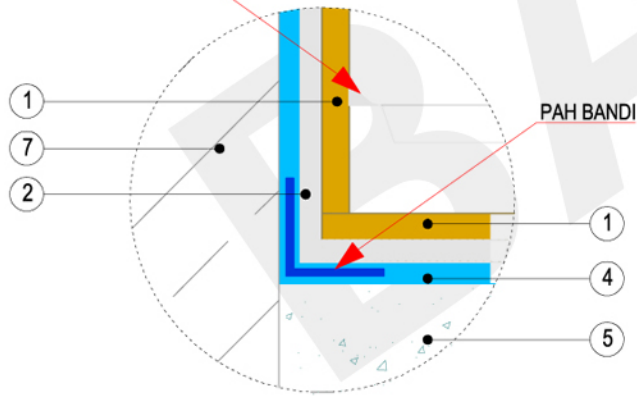

MASTERFLEX 145

DETAY B

DETAY A

MASTERFLEX 145

1	SERAMİK KAPLAMA
2	MASTERTILE 93 FLEX
3	MASTERTILE 565 HF
4	MASTERSEAL 566
5	EĞİM ŞAPI
6	BETONARME DÖŞEME
7	BETONARME PERDE DUVAR
8	SÜZGEÇ

BASF
The Chemical Company

BASF YAPI KİMYASALLARI SAN. A.Ş.
Mete Plaza Değirmenyolu Cad.
Huzurhoca sok. No:84 Kat:9-17
34752 İçerenköy Ataşehir/İstanbul

ÇİZİM ADI : ISLAK HACİM 4

ÇİZİM KODU : W.R.4

ÖLÇEK : ÖLÇEKSİZ